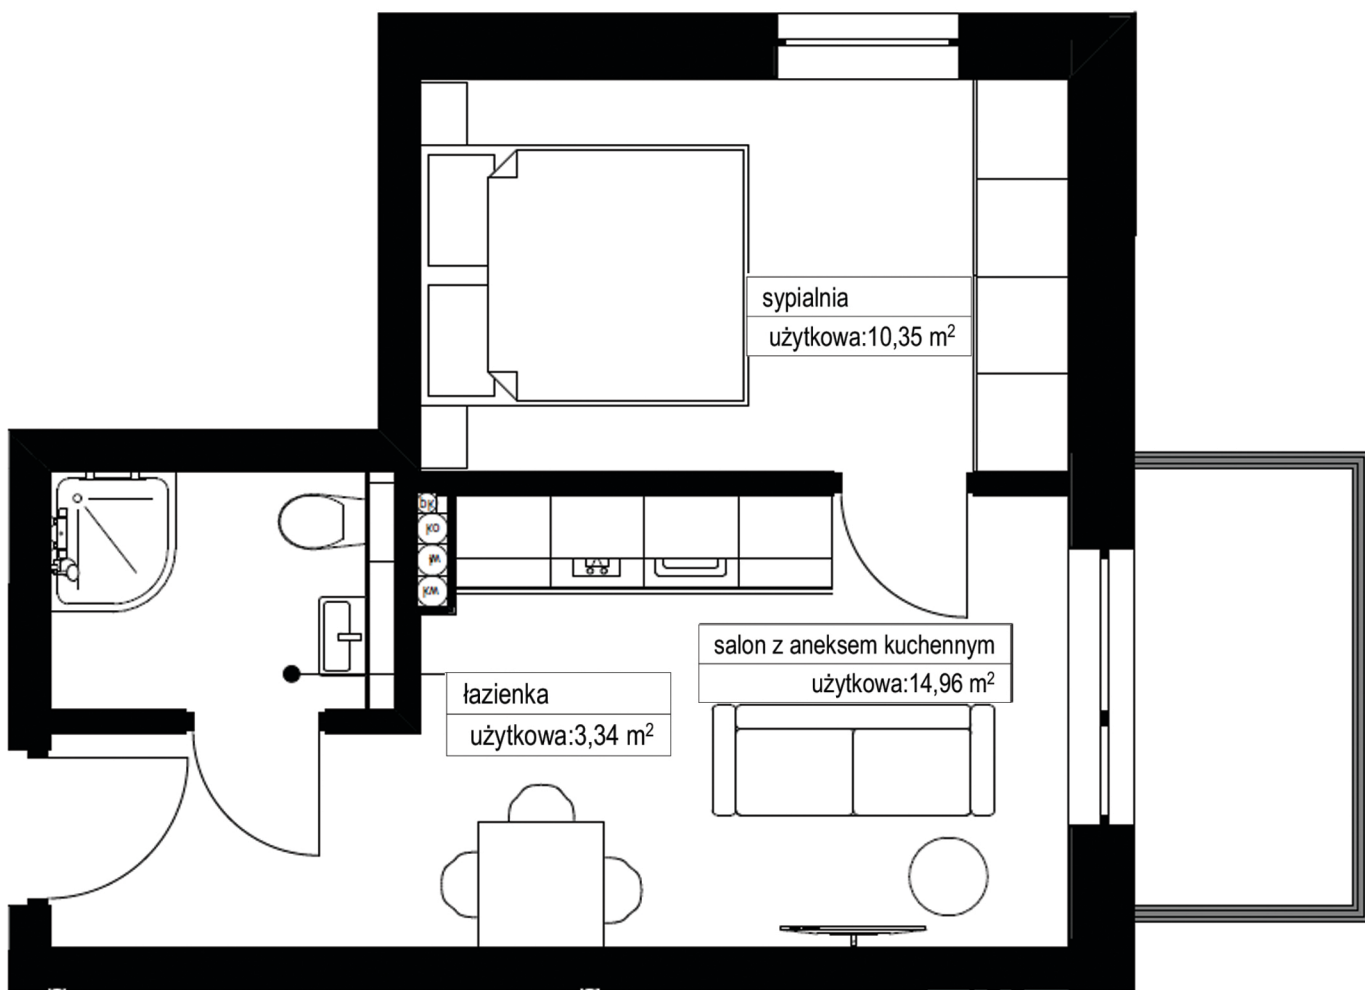

APARTAMENTY

miejsowość **OSTROWO**

karta mieszkania I piętro **Lokal nr 7**

Apartament nr 07

2.12	salon z aneksem kuchennym	14,96
2.13	sypialnia	10,35
2.14	łazienka	3,34
		28,65 m ²

* powierzchnia balkonu (strona wschodnia): 4,50 m²

Budynek nr 1

N