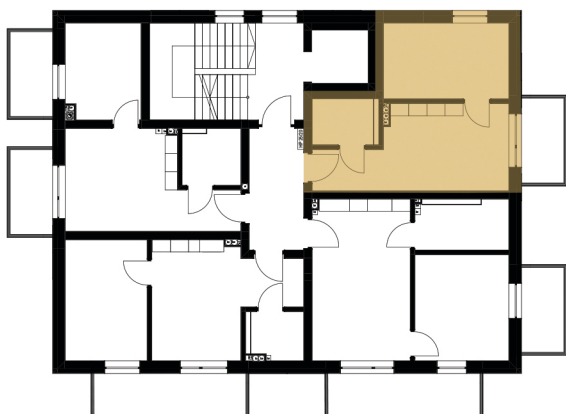

APARTAMENTY

miejsowość **OSTROWO**

karta mieszkania I piętro **Lokal nr 7**

Apartament nr 07

2.12	salon z aneksem kuchennym	14,96
2.13	sypialnia	10,35
2.14	łazienka	3,34
		28,65 m ²

* powierzchnia balkonu (strona wschodnia): 4,50 m²